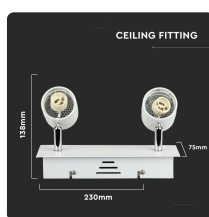

# SKU 3618 VT-789

Portafaretto LED 2\*GU10 Colore Bianco

Forma  
**Rettangolare**

## Specifiche tecniche

<b>Dimmerabile</b>	No	<b>Forma</b>	Rettangolare
<b>Grado di Protezione</b>	IP20	<b>Materiale</b>	Alluminio
<b>Attacco</b>	2XGU10	<b>Colore</b>	Bianco
<b>Dimensione</b>	230x75x138mm	<b>Installazione</b>	Incasso
<b>Sensore</b>	Compatibile	<b>Temperatura d'Esercizio</b>	-25°C a +50°C